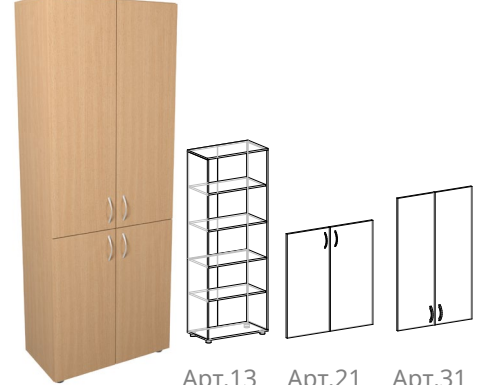

Шкаф полуоткрытый с нишей

РАЗМЕР

ЦВЕТ

700x370x1872

ЛДСП Бук

Арт.37

Арт.13

Арт.21

Арт.31

Шкаф закрытый

РАЗМЕР

ЦВЕТ

700x370x1872

ЛДСП Бук

Арт.19