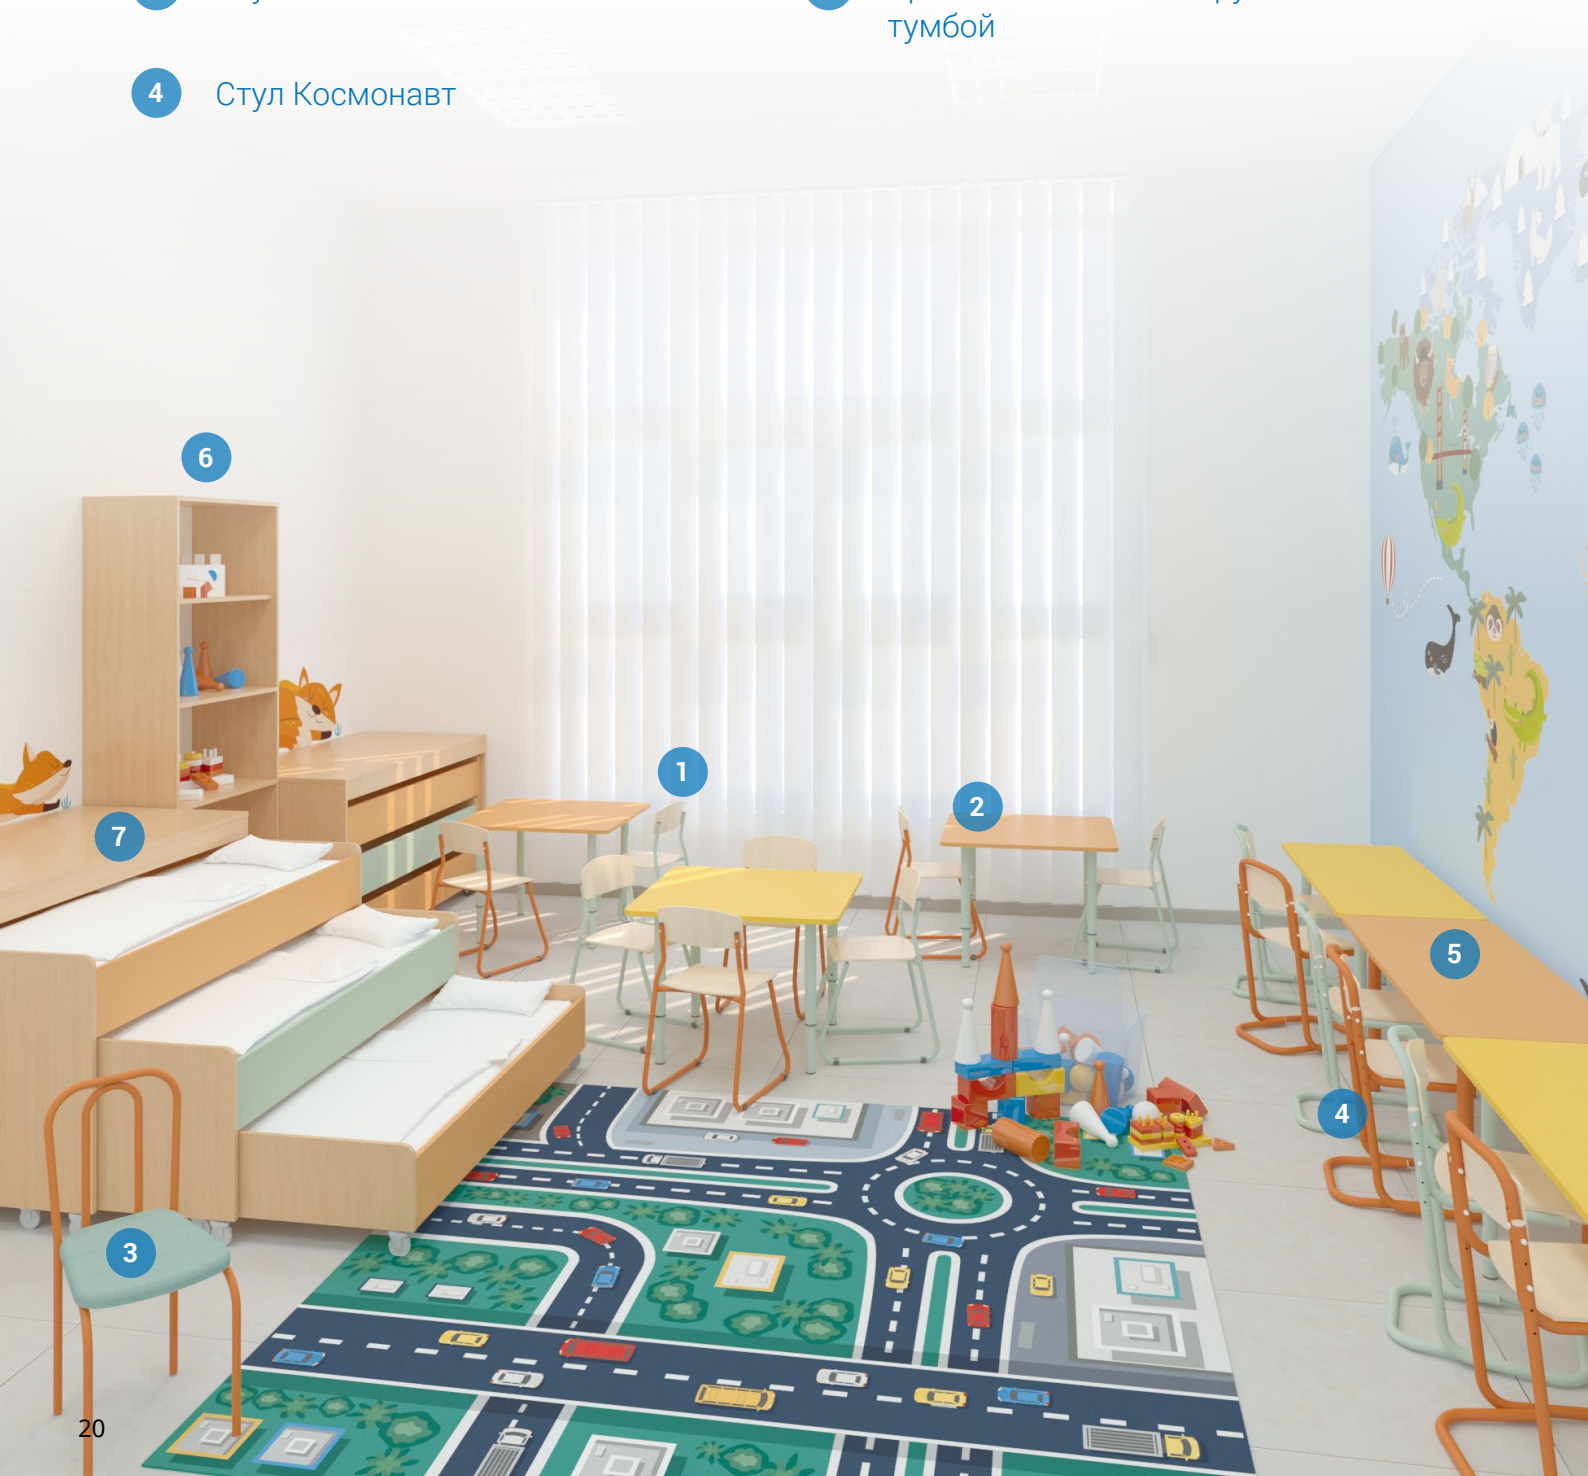

ДЕТСКИЕ ДОШКОЛЬНЫЕ УЧРЕЖДЕНИЯ

- 1 Стул Малышок
- 2 Стол Растишка 700x700мм
- 3 Стул Венский
- 4 Стул Космонавт
- 5 Стол Растишка 1200x450мм
- 6 Стеллаж
- 7 Кровать выкатная 3-ярусная с тумбой