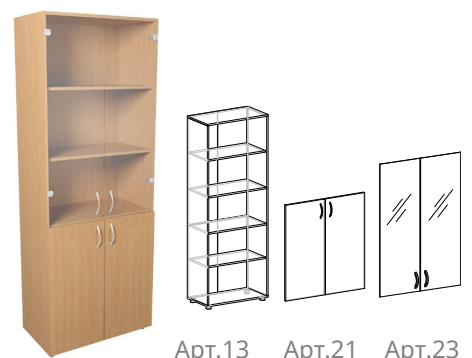

Арт.13

Арт.21

Арт.23

Шкаф закрытый со стеклом

РАЗМЕР

ЦВЕТ

700x370x1872

ЛДСП Бук

Арт.16