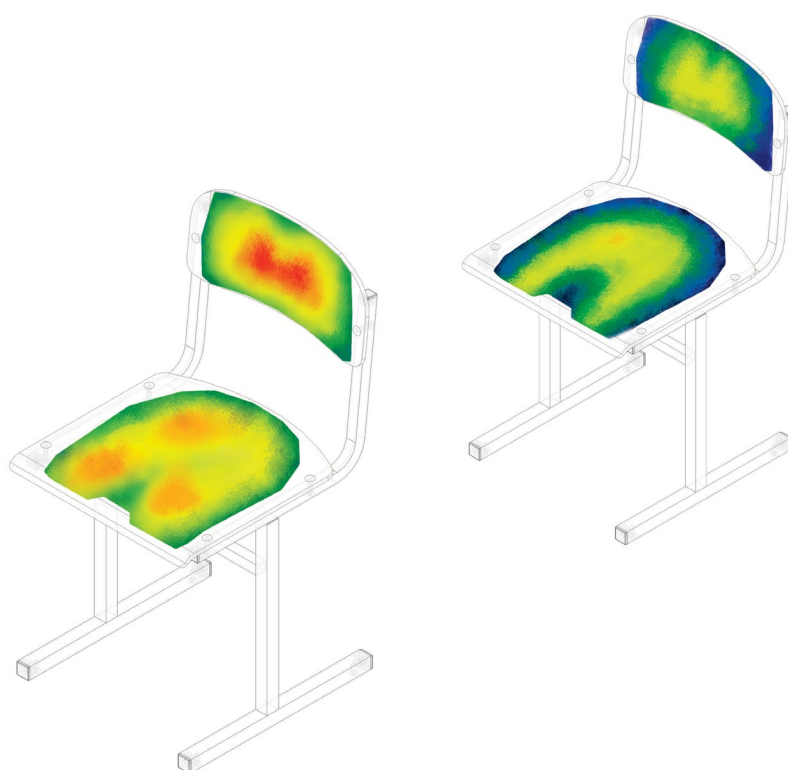

Высокая теплоемкость материалов позволяет избежать переохлаждения.

ЛДСП и фанера имеют более высокую теплоемкость, чем пластик (т.е. дольше сохраняют тепло).*

- • Фанера = 2300 - 2500 Дж/(кг·град)
- ЛДСП = 2300 Дж/(кг·град)
- Пластики = 1000 -1930 Дж/(кг·град)