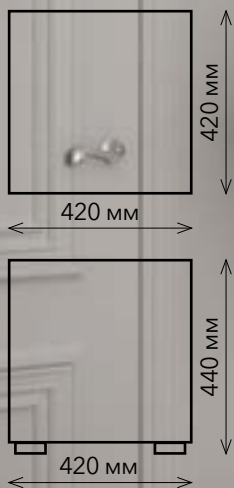

2210 мм

972 мм

366 мм

2082 мм

825 мм

1068 мм

1000 мм

RAUS
ФАБРИКА МЕБЕЛИ

Стеллаж БУКВА

₽

Стеллаж собирается из четырех вариантов ячеек. Конфигурация, наполнение и цветовое решение зависит только от Вашей фантазии!

Направляющие
полного выдвижения

2120 мм

1260 мм

Дизайн для девочек