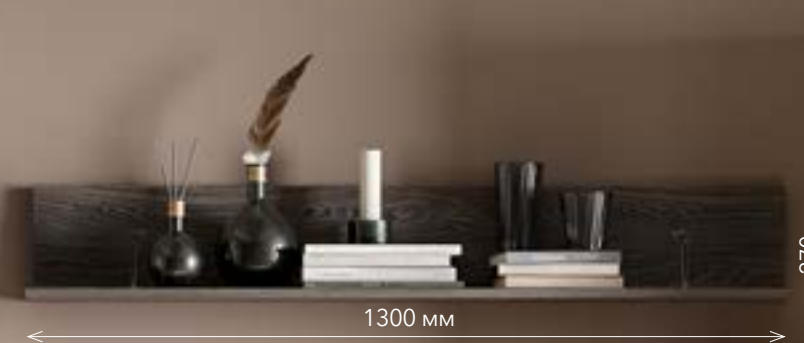

Корпус ЛДСП
 Ясень Анкор
 темный

Корпус ЛДСП
 Ясень Анкор
 светлый

Гостиная
Прованс

Направляющие
полного выдвижения

Петли с доводчиками

500 мм
430 мм

430 мм
500 мм

1980 мм