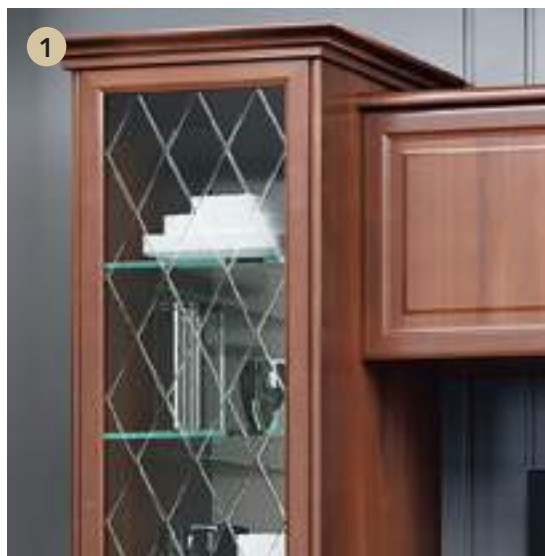

Задние стенки и днища ящиков изготовлены из плиты ДВП толщиной 3,2 мм в цвет корпуса

Направляющие полного выдвижения

2 вида стеклянных фасадов:
1) с лазерной гравировкой
2) декоративный витраж

ЯН-01
Шкаф для одежды
с карнизом:
2295x954x580 (ВxШxГ)
без карниза:
2260x884x545 (ВxШxГ)