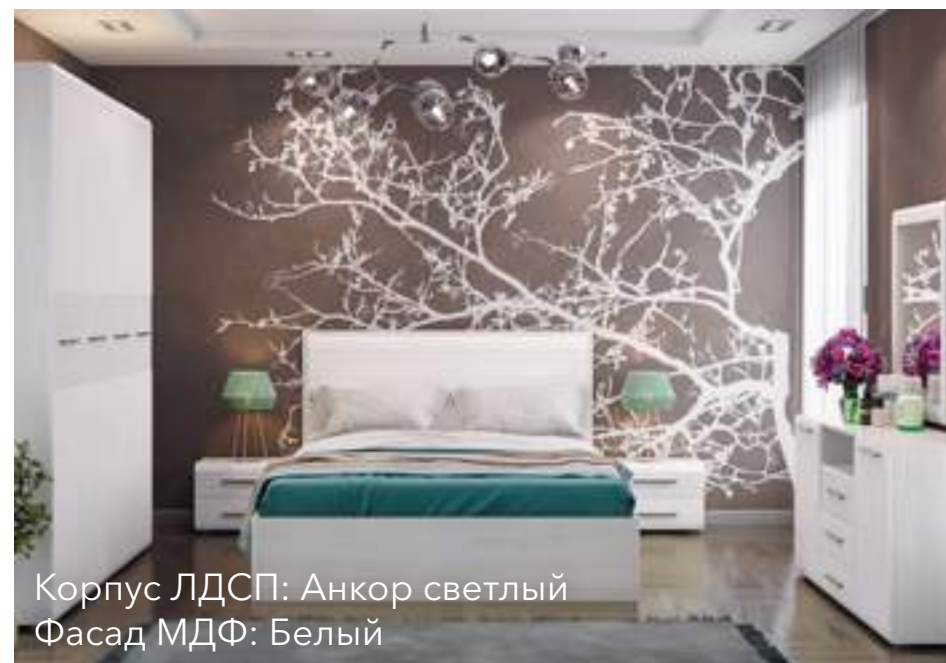

740 мм

1438 мм или 1638 мм

RAUS
ФАБРИКА МЕБЕЛИ

Корпус ЛДСП: Анкор светлый
Фасад МДФ: Грей

Корпус ЛДСП: Анкор светлый
Фасад МДФ: Авори

Корпус ЛДСП: Анкор светлый
Фасад МДФ: Белый

Прихожая Афина

Р