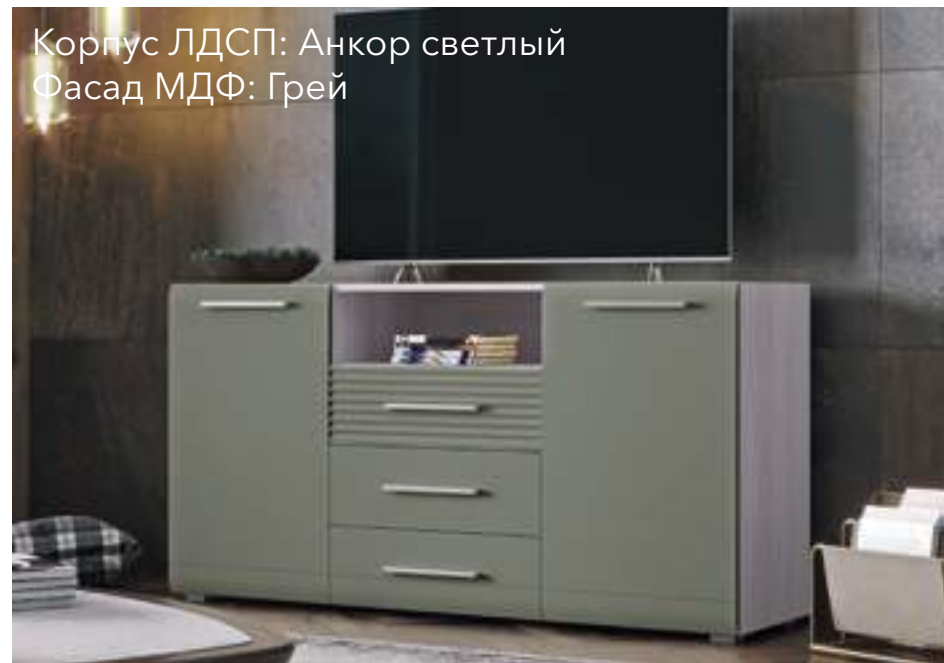

Корпус ЛДСП: Анкор светлый
Фасад МДФ: Грей

Корпус ЛДСП
Анкор светлый

Фасад МДФ
Белый

Фасад МДФ
Авори

Фасад МДФ
Латте

Фасад МДФ
Грей

АФ-101
Шкаф для одежды
2186x900x518 (ВxШxГ)

АФ-104
Шкаф для одежды
2186x450x518 (ВxШxГ)