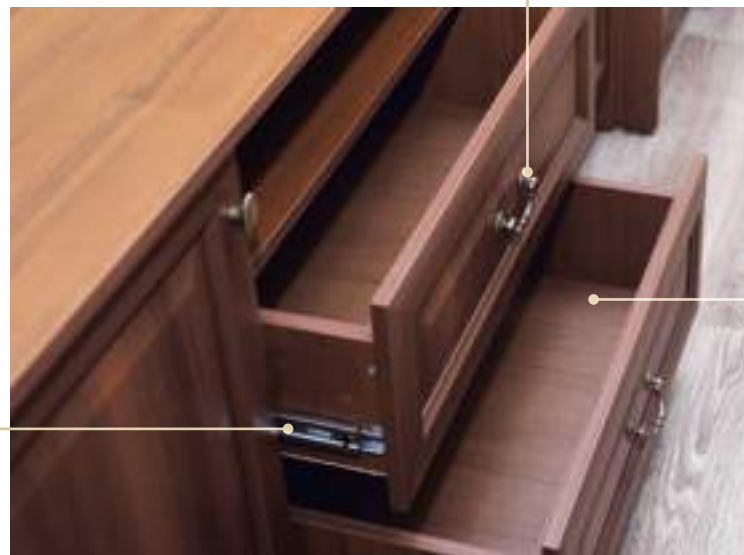

Задние стенки и днища ящиков изготовлены из плиты ДВП толщиной 3,2 мм в цвет корпуса

Направляющие полного выдвижения

2 вида стеклянных фасадов:
1) с лазерной гравировкой
2) декоративный витраж

ЯН-01
Шкаф для одежды
с карнизом:
2295x954x580 (ВxШxГ)
без карниза:
2260x884x545 (ВxШxГ)