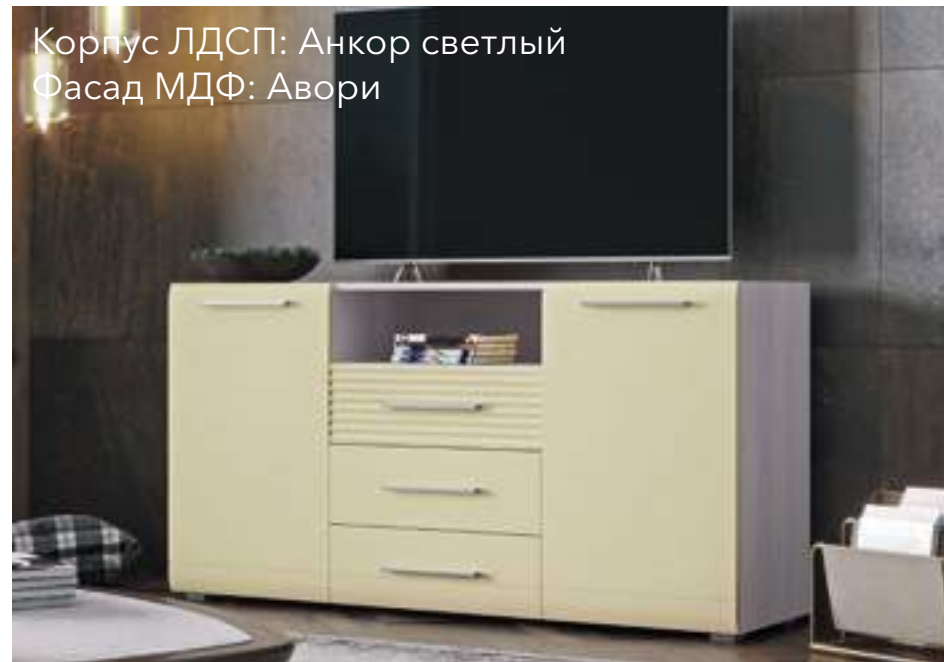

Корпус ЛДСП: Анкор светлый
Фасад МДФ: Грей

Корпус ЛДСП
Анкор светлый

Фасад МДФ
Белый

Фасад МДФ
Авори

Фасад МДФ
Латте

Фасад МДФ
Грей

АФ-101
Шкаф для одежды
2186x900x518 (ВxШxГ)

АФ-104
Шкаф для одежды
2186x450x518 (ВxШxГ)